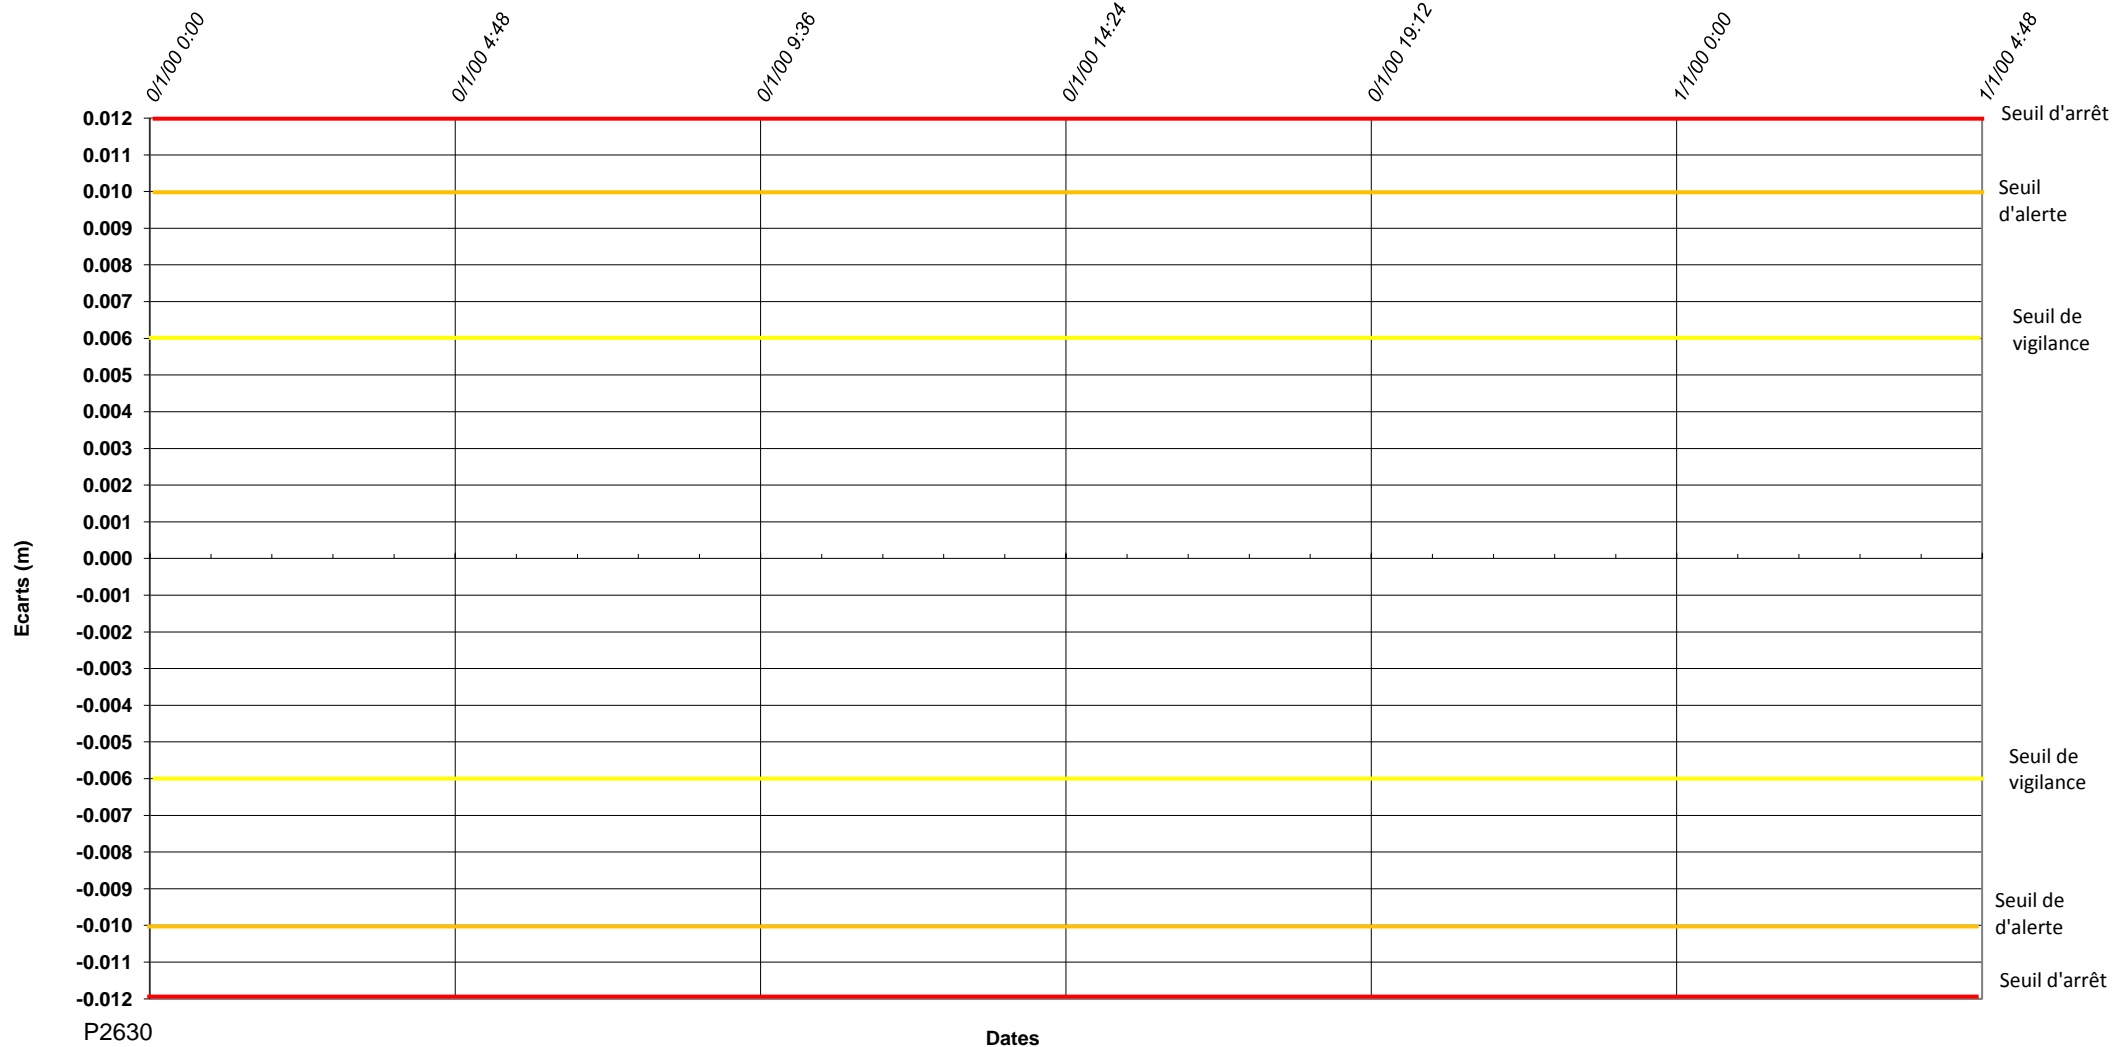

P2630-METRO RENNES-TUNNEL-Delta Z

P2630

Dates